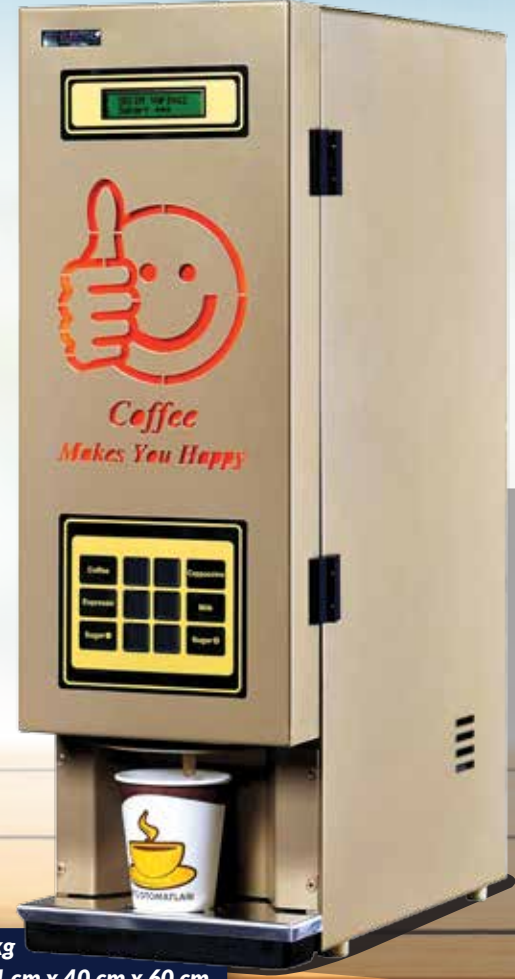

Tru-VEND® // Kafe-Mat®

Satış Otomatları

Sıcak İçecek Dispenseri

Yarım asırlık tecrübe...

**Çalışsın,
siz kazanın!**

Avukatlar, Doktorlar, Noterler, Mimarlar,
Mühendisler, Kuaförler, Eczaneler,
her türlü irili ufaklı iş yerleri...

Ağırlık: 15 kg

Boyutlar: 21 cm x 40 cm x 60 cm

Kolay Kullanım

Üstten doldurulma imkanı
ve direkt ürün seçimi ile
kolay kullanım sunar.

Kompakt Tasarım

Küçük mekanlar için
tasarlanmış, kompakt
tasarımı ile az yer kaplar,
kolayca taşınabilir.